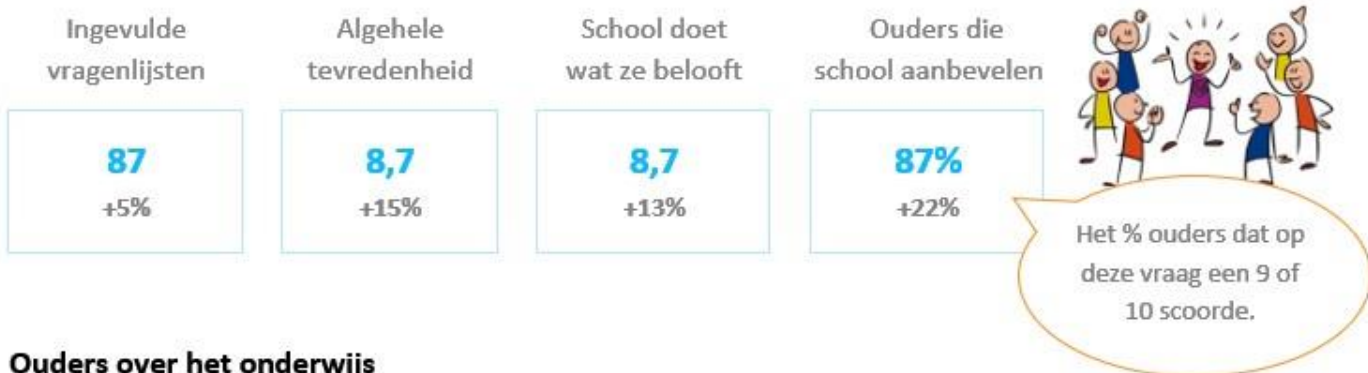

87%

-5,3%

Leren
samenwerken

87%

+2,4%

Sociaal vaardig
gedrag

87%

+3,4%

Dit is een selectie uit de
rubriek over
toekomstgerichte
vaardigheden

H1. Samenvatting onderzoek ouders

Ouders over het onderwijs

Ouders over veiligheid en welbevinden

De blauwe percentages staan voor de ouders die 'hoog' scoorden.